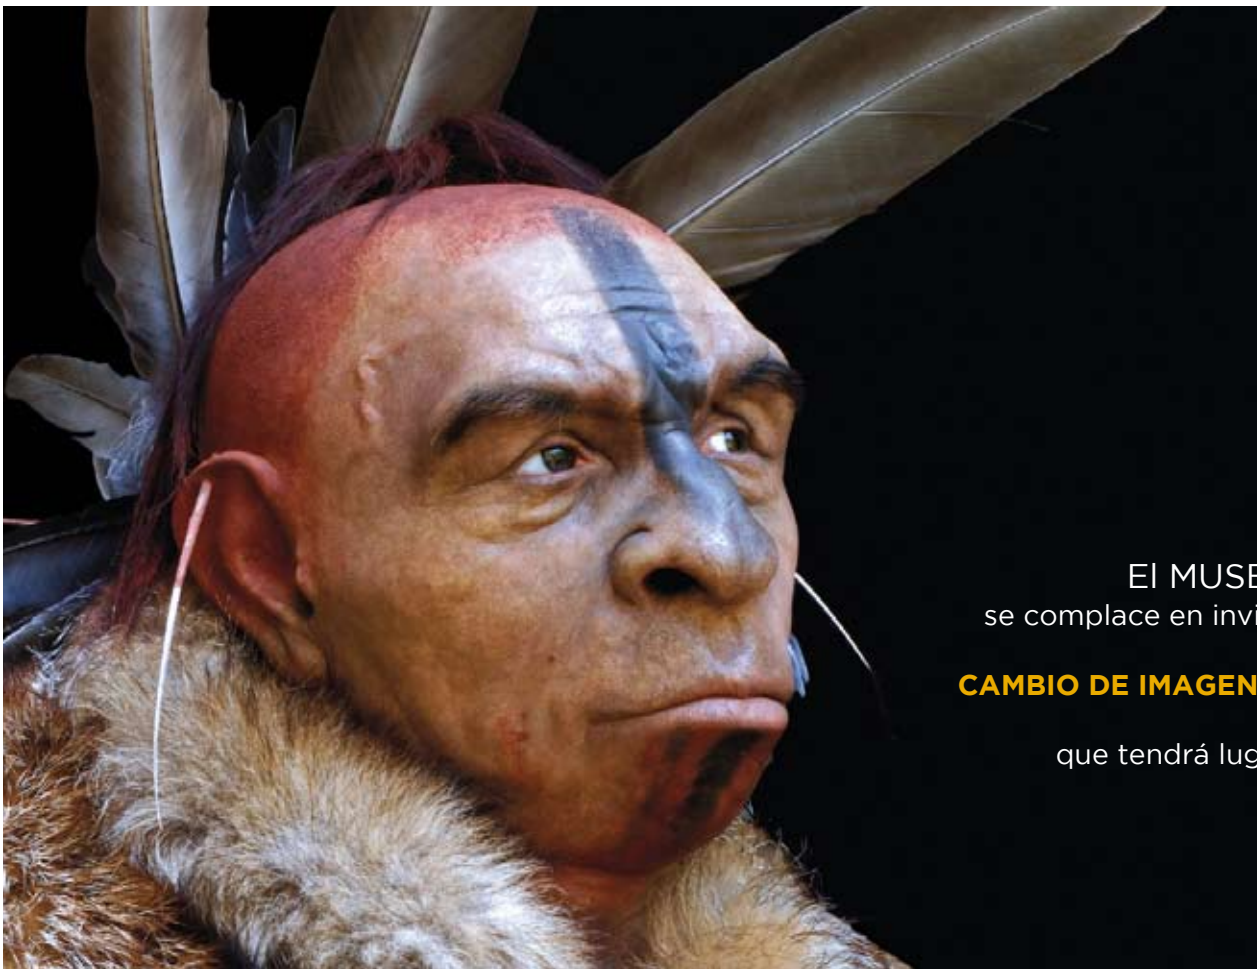

MUSEO  
DE LA  
**EVOLUCIÓN**  
HUMANA

es vida

CASTILLA Y LEÓN

El MUSEO DE LA **EVOLUCIÓN** HUMANA  
se complace en invitarle a la **inauguración** de la exposición

**CAMBIO DE IMAGEN. Una nueva visión de los Neandertales**

que tendrá lugar el martes **10 de junio** a las **19.00 hrs.**

MUSEO DE LA **EVOLUCIÓN** HUMANA. Paseo de la Sierra de Atapuerca s/n. 09002 Burgos

**Junta de  
Castilla y León**

MUSEO  
DE LA  
**EVOLUCIÓN**  
HUMANA

es vida

CASTILLA Y LEÓN

El MUSEO DE LA **EVOLUCIÓN** HUMANA  
se complace en invitarle a la **inauguración** de la exposición

**CAMBIO DE IMAGEN. Una nueva visión de los Neandertales**

que tendrá lugar el martes **10 de junio** a las **19.00 hrs.**